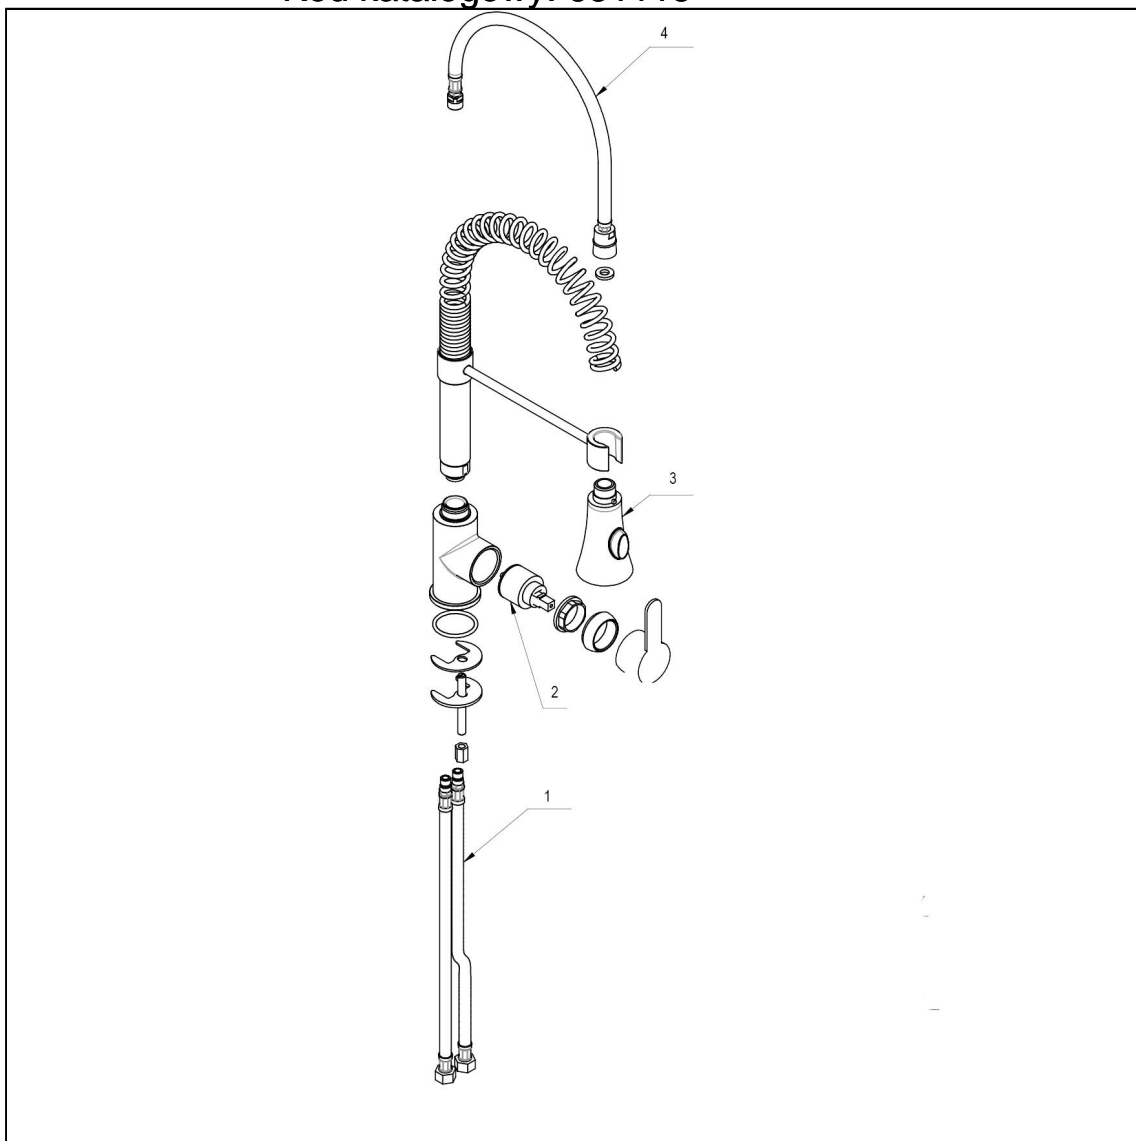

bateria umywalkowa z wyciąganym prysznicem

Kod katalogowy: 651115

Nr części (V nr rys.-nr części z rysunku)	Nazwa	Kod
V651115V02-01	Przewód wodny	
V651115V02-02	Głowica	
V651115V02-03	Rączka spryskiwacza	
V651115V02-04	Przewód wodny	C009779